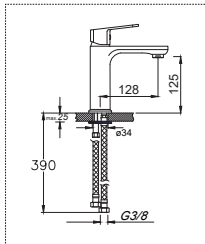

Teknik Bilgiler

Vita Serisi, modern tasarımı fonksiyonel detaylarla birleştirerek mutfak ve banyolarda estetik ve dengeli bir görünüm sunar. Minimalist çizgileri ve güçlü form yapısıyla hem çağdaş hem zamansız bir stil oluştururken, krom kaplama yüzeyi uzun süre parlaklığını korur. Yüksek kaliteli alaşımlardan üretilen dayanıklı gövdesi, hijyenik ve uzun ömürlü kullanım sağlar. Hassas akış kontrolü su verimliliğini artırırken, sessiz çalışma özelliği ve ergonomik tasarımı günlük kullanım konforunu üst seviyeye taşır.