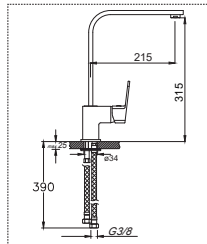

Teknik Bilgiler

Vita Serisi, modern tasarımı fonksiyonel detaylarla birleştirerek mutfak ve banyolarda estetik ve dengeli bir görünüm sunar. Minimalist çizgileri ve güçlü form yapısıyla hem çağdaş hem zamansız bir stil oluştururken, krom kaplama yüzeyi uzun süre parlaklığını korur. Yüksek kaliteli alaşımlardan üretilen dayanıklı gövdesi, hijyenik ve uzun ömürlü kullanım sağlar. Hassas akış kontrolü su verimliliğini artırırken, sessiz çalışma özelliği ve ergonomik tasarımı günlük kullanım konforunu üst seviyeye taşır.