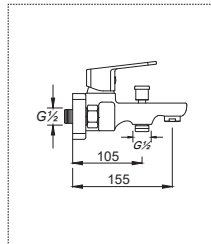

Teknik Bilgiler

Vita Serisi, modern tasarımı fonksiyonel detaylarla birleştirerek mutfak ve banyolarda estetik ve dengeli bir görünüm sunar. Minimalist çizgileri ve güçlü form yapısıyla hem çağdaş hem zamansız bir stil oluştururken, krom kaplama yüzeyi uzun süre parlaklığını korur. Yüksek kaliteli alaşımlardan üretilen dayanıklı gövdesi, hijyenik ve uzun ömürlü kullanım sağlar. Hassas akış kontrolü su verimliliğini artırırken, sessiz çalışma özelliği ve ergonomik tasarımı günlük kullanım konforunu üst seviyeye taşır.