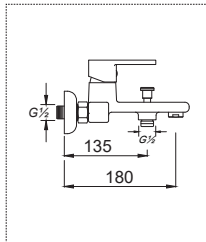

Teknik Bilgiler

Storm Serisi, mutfak, banyo ve lavabo bataryalarında yalın form dili ve dengeli gövde oranlarıyla mekânlarda bütüncül bir tasarım anlayışı sunar. Modern mimariyle uyumlu çizgileri sayesinde farklı kullanım alanlarında ortak bir estetik dil oluşturur. Koleksiyon, farklı dekorasyon stillerine kolayca uyum sağlayarak mekânlarda tutarlı ve rafine bir görünüm elde edilmesine katkı sağlar.

Krom kaplama yüzeyi uzun ömürlü dayanıklılık sağlarken, hassas akış kontrolü ve ergonomik kullanım detayları günlük kullanımda konforu artırır. Sessiz ve stabil çalışma performansı, seriyi hem mutfak hem de banyo alanlarında güvenilir bir çözüme dönüştürür.