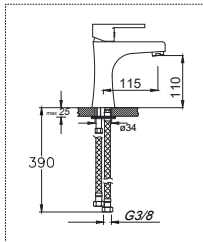

Teknik Bilgiler

Storm Serisi, mutfak, banyo ve lavabo bataryalarında yalın form dili ve dengeli gövde oranlarıyla mekânlarda bütüncül bir tasarım anlayışı sunar. Modern mimariyle uyumlu çizgileri sayesinde farklı kullanım alanlarında ortak bir estetik dil oluşturur. Koleksiyon, farklı dekorasyon stillerine kolayca uyum sağlayarak mekânlarda tutarlı ve rafine bir görünüm elde edilmesine katkı sağlar.

Krom kaplama yüzeyi uzun ömürlü dayanıklılık sağlarken, hassas akış kontrolü ve ergonomik kullanım detayları günlük kullanımda konforu artırır. Sessiz ve stabil çalışma performansı, seriyi hem mutfak hem de banyo alanlarında güvenilir bir çözüme dönüştürür.