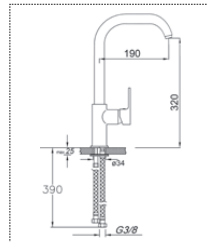

Teknik Bilgiler

Storm Serisi, mutfak, banyo ve lavabo bataryalarında yalın form dili ve dengeli gövde oranlarıyla mekânlarda bütüncül bir tasarım anlayışı sunar. Modern mimariyle uyumlu çizgileri sayesinde farklı kullanım alanlarında ortak bir estetik dil oluşturur. Koleksiyon, farklı dekorasyon stillerine kolayca uyum sağlayarak mekânlarda tutarlı ve rafine bir görünüm elde edilmesine katkı sağlar.

Krom kaplama yüzeyi uzun ömürlü dayanıklılık sağlarken, hassas akış kontrolü ve ergonomik kullanım detayları günlük kullanımda konforu artırır. Sessiz ve stabil çalışma performansı, seriyi hem mutfak hem de banyo alanlarında güvenilir bir çözüme dönüştürür.