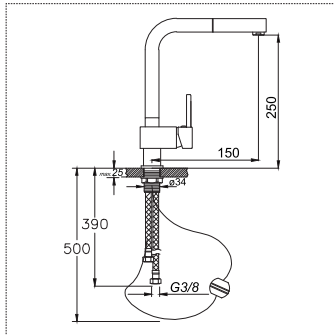

Teknik Bilgiler

Kod : **681B** Koli : 6

Tek Gövde Spiralli Eviye Bataryası

Fiyat : **7.200,00 ₺**