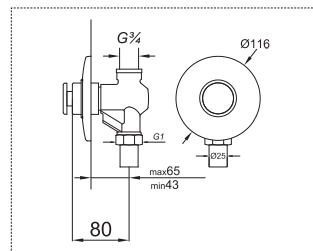

ARA MUSLUKLAR

Kod : **237** Koli : 30

Pisuar Musluğu

Fiyat : **1.050,00 ₺**

Kod : **780** Koli : 20

Taharatmatik

Fiyat : **900,00 ₺**

Kod : **783** Koli : 20

Pirinç Kare Taharatmatik

Fiyat : **2.500,00 ₺**

Kod : **786** Koli : 30

Pirinç Oval Taharatmatik

Fiyat : **2.250,00 ₺**

ZAMAN AYARLI SERİSİ

Kod : **220** Koli : 20

Zaman Ayarlı Siva Üstü Bas

Fiyat : **3.800,00 ₺**

Kod : **221** Koli : 20

Zaman Ayarlı Siva Altı Bas

Fiyat : **3.900,00 ₺**

Kod : **243** Koli : 20

Zaman Ayarlı Pisuar

Fiyat : **3.000,00 ₺**

Zaman Ayarlı Serisi, özellikle toplu kullanım alanlarında su israfını önlemek ve maksimum verimlilik sağlamak amacıyla geliştirilmiş ileri teknoloji bir çözüm sunar. Okullar, hastaneler, alışveriş merkezleri ve spor salonları gibi sirkülasyonun yoğun olduğu mekanlar için tasarlanan bu seri; pisuar, siva üstü ve siva altı bas seçenekleriyle her türlü montaj ihtiyacına cevap verir. Kendi kendine kapanan hassas mekanizması, suyun gereksiz yere akmasını engelleyerek hem çevresel kaynakları korur hem de işletme maliyetlerini minimize eder.

Dayanıklı gövde yapısı ve yüksek kalite krom kaplama teknolojisi, yoğun kullanımlara karşı üstün direnç göstererek ürünlerin formunu uzun yıllar korumasını sağlar. Ergonomik basma butonu, yumuşak çalışma prensibiyle her yaşta kullanıcı için pratik bir deneyim sunarken, hijyen standartlarını da ön planda tutar. Akış kontrolündeki teknik mükemmeliyet ve sessiz çalışma özelliği, seriyi modern kamusal alanların vazgeçilmez bir parçası haline getirir. Zaman Ayarlı Serisi, estetik tasarımı fonksiyonel dayanıklılıkla birleştirilerek banyo ve lavabo alanlarında yeni bir standart belirlemek için geliştirilmiştir.

Teknik Bilgiler

220

221

243