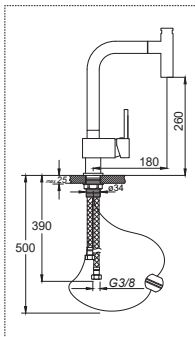

Teknik Bilgiler

Kod : **678G** Koli : 6

Tek Gövde Spiralli Eviye Bataryası

Fiyat : **7.900,00 ₺**