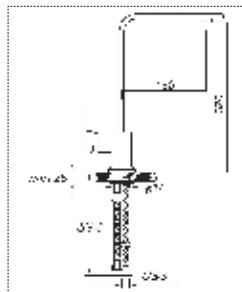

Teknik Bilgiler

Level Serisi, güçlü formu ve dikkat çekici tasarımıyla mutfak ve banyolarda karakterli bir duruş sergiler. Mat siyah, krom, altın ve rose ton seçenekleriyle modern dekorasyonlara uyum sağlayarak estetik bütünlük oluşturur. Dayanıklı gövde yapısı ve uzun ömürlü kaplama teknolojisi, yoğun kullanımlarda dahi ilk günkü görünümünü korur. Ergonomik tasarım detayları kullanım kolaylığı sunarken, dengeli akış kontrolü günlük konforu artırır. Level Serisi, fonksiyonelliği sofistike bir tasarım anlayışıyla bir araya getirir.