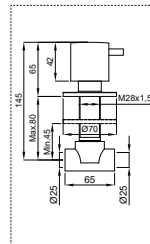

ANKASTRE STOP VALFLER

Kod : **114** Koli : 40

Beta Ankastr Stop Valf
(20 mm. 1/2")

Fiyat : **1.100,00 ₺**

Kod : **114S** Koli : 40

Beta Ankastr Stop Valf
(20 mm. 1/2")

Fiyat : **1.380,00 ₺**

Kod : **115** Koli : 40

Beta Ankastr Stop Valf
(25 mm. 1/2")

Fiyat : **1.100,00 ₺**

Kod : **115S** Koli : 40

Beta Ankastr Stop Valf
(25 mm. 1/2")

Fiyat : **1.380,00 ₺**

Kod : **430** Koli : 40

Yuvarlak Ankastr
Stop Valf (20 mm. 1/2")

Fiyat : **1.100,00 ₺**

Kod : **430S** Koli : 40

Yuvarlak Ankastr
Stop Valf (20 mm. 1/2")

Fiyat : **1.380,00 ₺**

Kod : **431** Koli : 40

Yuvarlak Ankastr
Stop Valf (25 mm. 1/2")

Fiyat : **1.100,00 ₺**

Kod : **431S** Koli : 40

Yuvarlak Ankastr
Stop Valf (25 mm. 1/2")

Fiyat : **1.380,00 ₺**

Kod : **432** Koli : 40

Kare Ankastr Stop Valf
(20 mm. 1/2")

Fiyat : **1.200,00 ₺**

Kod : **432S** Koli : 40

Kare Ankastr Stop Valf
(20 mm. 1/2")

Fiyat : **1.480,00 ₺**

Kod : **433** Koli : 40

Kare Ankastr Stop Valf
(25 mm. 3/4")

Fiyat : **1.200,00 ₺**

Kod : **433S** Koli : 40

Kare Ankastr Stop Valf
(25 mm. 3/4")

Fiyat : **1.480,00 ₺**

Kod : **117** Koli : 40

Kare Ankastr Stop Valf
(25 mm. 1/2")

Fiyat : **950,00 ₺**

Kod : **116** Koli : 40

Plus Ankastr Stop Valf
(20 mm. 1/2")

Fiyat : **950,00 ₺**

114 - 114S

115 - 115S

430 - 430S

431 - 431S

432 - 432S

433 - 433S

116

117

Teknik Bilgiler