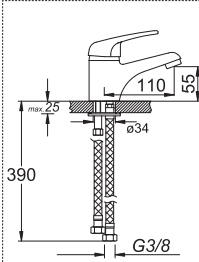

Teknik Bilgiler