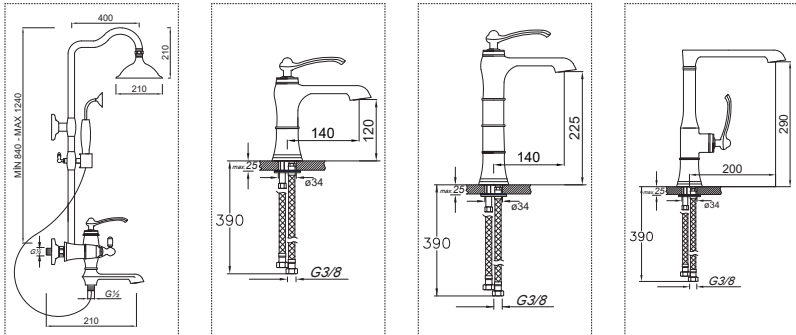

Teknik Bilgiler

Kod : **631** Koli : 6

Lavabo Bataryası

Fiyat : **12.800,00 ₺**