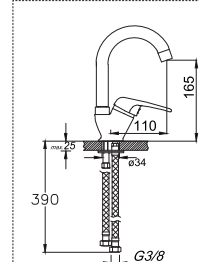

Teknik Bilgiler