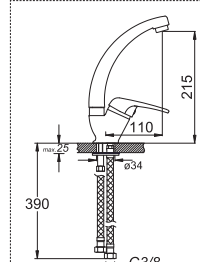

Teknik Bilgiler