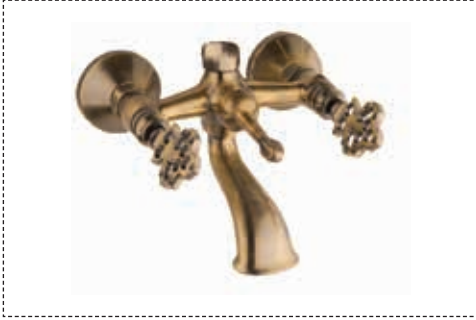

Koli : 6

Tek Gövde Eviye Bataryası

Fiyat : **20.200,00 ₺**Kod : **631ESK**

Koli : 10

Lavabo Bataryası

Fiyat : **14.500,00 ₺**

OSMANLI SERİSİ

Kod : **620** Koli : 6