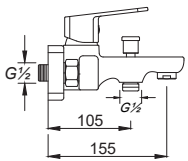

Teknik Bilgiler

Vita Serisi, modern tasarımı fonksiyonel detaylarla birleştirilerek mutfak ve banyolarda estetik ve dengeli bir görünüm sunar. Minimalist çizgileri ve güçlü form yapısıyla hem çağdaş hem zamansız bir stil oluştururken, krom kaplama yüzeyi uzun süre parlaklığını korur. Yüksek kaliteli alaşımlardan üretilen dayanıklı gövdesi, hijyenik ve uzun ömürlü kullanım sağlar. Hassas akış kontrolü su verimliliğini artırırken, sessiz çalışma özelliği ve ergonomik tasarımı günlük kullanım konforunu üst seviyeye taşır.