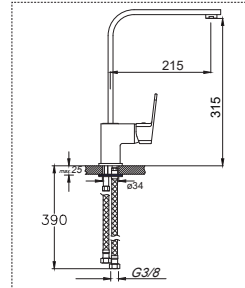

Teknik Bilgiler

Vita Serisi, modern tasarımı fonksiyonel detaylarla birleştirilerek mutfak ve banyolarda estetik ve dengeli bir görünüm sunar. Minimalist çizgileri ve güçlü form yapısıyla hem çağdaş hem zamansız bir stil oluştururken, krom kaplama yüzeyi uzun süre parlaklığını korur. Yüksek kaliteli alaşımlardan üretilen dayanıklı gövdesi, hijyenik ve uzun ömürlü kullanım sağlar. Hassas akış kontrolü su verimliliğini artırırken, sessiz çalışma özelliği ve ergonomik tasarımı günlük kullanım konforunu üst seviyeye taşır.