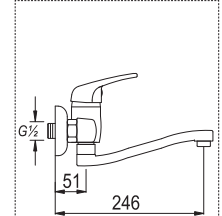

Teknik Bilgiler