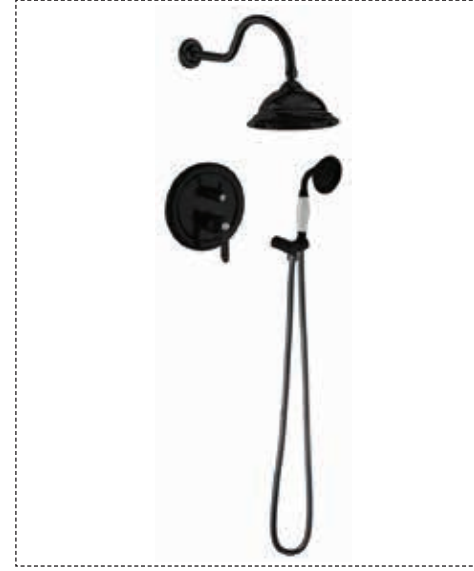

Fiyat : **4.800,00 ₺**Kod : **759** Ø40 Koli : 10

Lavabo Doktor Bataryası

Fiyat : **4.200,00 ₺**

Teknik Bilgiler

ANKASTRE SERİSİ

Kod : **590** Koli : 4Rustik Ankaşre Duş Seti
2 YönlüFiyat : **26.000,00 ₺**Kod : **590A** Koli : 4Rustik Ankaşre Duş Seti
2 YönlüFiyat : **26.000,00 ₺**Kod : **590S** Koli : 4Rustik Ankaşre Duş Seti
2 YönlüFiyat : **26.000,00 ₺**Kod : **591S** Koli : 4Termostatik Ankaşre Duş Seti
3 YönlüFiyat : **46.000,00 ₺**Kod : **274** Koli : 4Yuvarlak Ankaşre Duş Seti
3 YönlüFiyat : **16.600,00 ₺**Kod : **274S** Koli : 4Yuvarlak Ankaşre Duş Seti
3 YönlüFiyat : **19.600,00 ₺**Kod : **275** Koli : 4Kare Ankaşre Duş Seti
3 YönlüFiyat : **17.000,00 ₺**Kod : **275S** Koli : 4Kare Ankaşre Duş Seti
3 YönlüFiyat : **20.000,00 ₺**