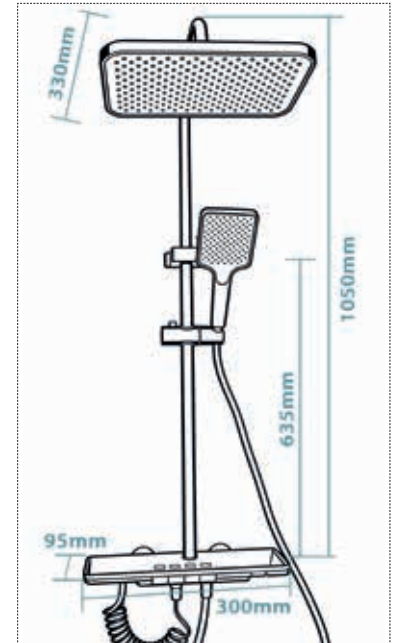

Teknik Bilgiler

Kod : **655** Koli : 4

Piyano Duş Seti

Fiyat : **20.500,00 ₺**

Kod : **655S** Koli : 4

Piyano Duş Seti

Fiyat : **20.500,00 ₺**

Teknik Bilgiler