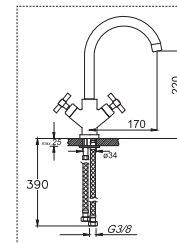

Kod : **880**

Koli : 8

Banyo Bataryası

Fiyat : **6.500,00 ₺**

Kod : **881**

Koli : 10

Sabit Borulu
Lavabo Bataryası

Fiyat : **5.000,00 ₺**

Kod : **882**

Koli : 10

Tek Gövde
Eviye Bataryası

Fiyat : **5.000,00 ₺**

Kod : **885**

Koli : 30

Uzun Musluk

Fiyat : **1.500,00 ₺**

Kod : **886**

Koli : 30

Kısa Musluk

Fiyat : **1.450,00 ₺**

Kod : **887**

Koli : 30

Çamaşır Musluğu

Fiyat : **1.400,00 ₺**

İntegra Serisi, geleneksel musluk estetiğini modern üretim standartlarıyla birleştirerek banyo ve mutfaklarda güvenilir bir kullanım sunar. Klasik "yıldız volan" tasarımı, kolay kavrama ve hassas su ayarı imkanı sağlarken; serinin geniş ürün yelpazesi mekanlarda teknik bir bütünlük oluşturur. Banyo bataryasından çamaşır musluğuna kadar uzanan bu kapsamlı koleksiyon, dayanıklı krom kaplaması sayesinde korozyona karşı yüksek direnç gösterir ve ışıltısını uzun yıllar muhafaza eder.

Teknik Bilgiler

880

881

882

885

886

887