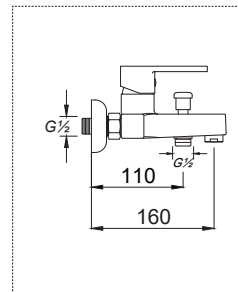

Kod : **660** Ø35 Koli : 8

Banyo Bataryası

Fiyat : **5.900,00 ₺**

Kod : **661** Ø35 Koli : 10

Lavabo Bataryası

Fiyat : **4.400,00 ₺**

Kod : **662** Ø35 Koli : 10

Tek Gövde Eviye Bataryası

Fiyat : **4.200,00 ₺**

Kod : **660SR** Ø35 Koli : 8

Banyo Bataryası

Fiyat : **6.900,00 ₺**

Kod : **662SR** Ø35 Koli : 10

Tek Gövde Eviye Bataryası

Fiyat : **5.200,00 ₺**

Kod : **661SR** Ø35 Koli : 10

Lavabo Bataryası

Fiyat : **5.400,00 ₺**

Avax Serisi, modern çizgilerin yalın estetiğini fonksiyonel detaylarla bir araya getirir. Krom kaplama modeller sade şıklığı öne çıkarırken, siyah-rose gold tasarımlar yaşam alanlarına güçlü ve dikkat çekici bir karakter kazandırır. Dayanıklı gövde yapısı, ergonomik kullanım kolaylığı ve uzun ömürlü kaplama teknolojisi sayesinde, yoğun kullanımlarda bile stabil performans sağlar. Akış kontrolündeki hassasiyet ve pratik kullanım detayları, günlük rutinde konforu artırırken tasarımın bütünsel yapısı banyolar ve mutfaklarda dekoratif bir uyum oluşturur. Avax Serisi, modern yaşam alanlarında hem teknik verimlilik hem de estetik bütünlük arayan kullanıcılar için kapsamlı bir çözüm sunar.

Teknik Bilgiler