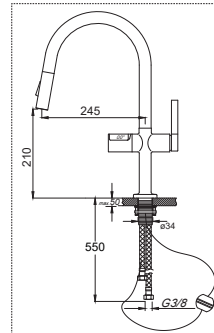

Fiyat : **8.400,00 ₺**

Kod : **675** Koli : 6

Fotoselli Spiralli Eviye Bataryası

Fiyat : **23.500,00 ₺**

Teknik Bilgiler

MUTFAK BATARYALARI SERİSİ

Kod : **930** Koli : 10

Tek Gövde Eviye Bataryası