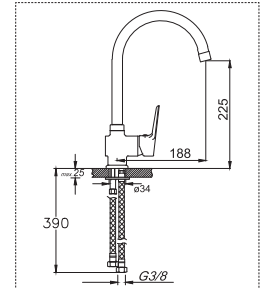

Fiyat : **4.900,00 ₺**Kod : **741** Ø35 Koli : 10

Lavabo Bataryası

Fiyat : **4.700,00 ₺**Kod : **742** Ø35 Koli : 10

Tek Gövde Eviye Bataryası

Fiyat : **3.400,00 ₺**

Teknik Bilgiler

Kod : **830** Ø35 Koli : 8