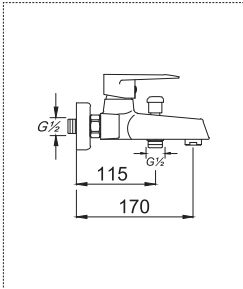

Teknik Bilgiler