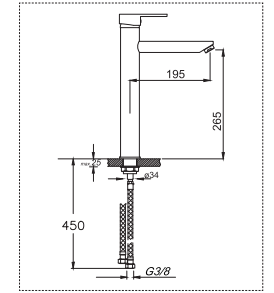

Teknik Bilgiler

Çanak Serisi, modern banyo mimarisinin vazgeçilmezi olan çanak lavabolarla mükemmel bir form uyumu yakalamak üzere tasarlanmıştır. Yüksek gövde yapısı ve yalın hatları, suyun akışını estetik bir görsel şölene dönüştürürken kullanım alanına ferahlık katar. Krom, altın, mat siyah ve rose gold gibi zengin kaplama seçenekleri; farklı dekorasyon stillerine adapte olabilen geniş bir tasarım yelpazesi sunar. İnce işçilikle şekillendirilen gövdesi, banyolarda prestijli ve seçkin bir atmosfer yaratmak için geliştirilmiştir.

Üstün kaliteli alaşımlardan üretilen gövde yapısı, yoğun kullanım şartlarında bile ilk günkü formunu ve parlaklığını korur. Hassas seramik diskli kartuş teknolojisi, pürüzsüz bir kumanda deneyimi sunar; sessiz çalışma özelliği ve optimize edilmiş akış kontrolü ile su tasarrufunu en üst seviyeye taşır. Ergonomik detayları ve dayanıklı kaplama teknolojisiyle Çanak Serisi, modern banyo alanlarında hem teknik mükemmeliyet hem de zamansız bir estetik anlayış arayanlar için ideal çözümdür.