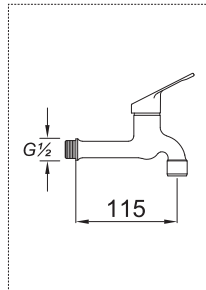

Teknik Bilgiler