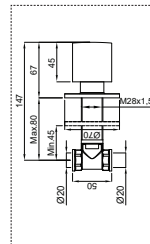

ANKASTRE STOP VALFLER

Kod : **114** Koli : 40

Beta Ankastr Stop Valf
(20 mm. 1/2")

Fiyat : **1.100,00 ₺**

Kod : **114S** Koli : 40

Beta Ankastr Stop Valf
(20 mm. 1/2")

Fiyat : **1.380,00 ₺**

Kod : **115** Koli : 40

Beta Ankastr Stop Valf
(25 mm. 1/2")

Fiyat : **1.100,00 ₺**

Kod : **115S** Koli : 40

Beta Ankastr Stop Valf
(25 mm. 1/2")

Fiyat : **1.380,00 ₺**

Kod : **430** Koli : 40

Yuvarlak Ankastr
Stop Valf (20 mm. 1/2")

Fiyat : **1.100,00 ₺**

Kod : **430S** Koli : 40

Yuvarlak Ankastr
Stop Valf (20 mm. 1/2")

Fiyat : **1.380,00 ₺**

Kod : **431** Koli : 40

Yuvarlak Ankastr
Stop Valf (25 mm. 1/2")

Fiyat : **1.100,00 ₺**

Kod : **431S** Koli : 40

Yuvarlak Ankastr
Stop Valf (25 mm. 1/2")

Fiyat : **1.380,00 ₺**

Kod : **432** Koli : 40

Kare Ankastr Stop Valf
(20 mm. 1/2")

Fiyat : **1.200,00 ₺**

Kod : **432S** Koli : 40

Kare Ankastr Stop Valf
(20 mm. 1/2")

Fiyat : **1.480,00 ₺**

Kod : **433** Koli : 40

Kare Ankastr Stop Valf
(25 mm. 3/4")

Fiyat : **1.200,00 ₺**

Kod : **433S** Koli : 40

Kare Ankastr Stop Valf
(25 mm. 3/4")

Fiyat : **1.480,00 ₺**

Kod : **117** Koli : 40

Kare Ankastr Stop Valf
(25 mm. 1/2")

Fiyat : **950,00 ₺**

Kod : **116** Koli : 40

Plus Ankastr Stop Valf
(20 mm. 1/2")

Fiyat : **950,00 ₺**

114 - 114S

115 - 115S

430 - 430S

431 - 431S

432 - 432S

433 - 433S

116

117

Teknik Bilgiler