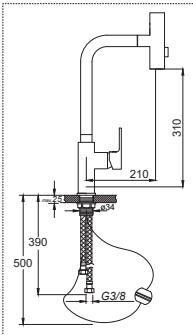

Teknik Bilgiler

Kod : **671B** Koli : 6

Kare Şelale
Spiralli Eviye Bataryası

Fiyat : **10.900,00 ₺**