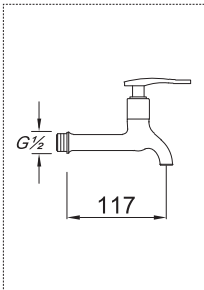

Teknik Bilgiler