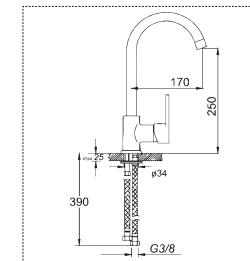

Kod : **487** Ø35 Koli : 10

Tek Gövde Eviye Bataryası

Fiyat : **4.960,00 ₺**

Teknik Bilgiler

ARMANI SERİSİ

Kod : **985** Ø35 Koli : 8

Banyo Bataryası

Fiyat : **6.200,00 ₺**Kod : **986** Ø35 Koli : 10