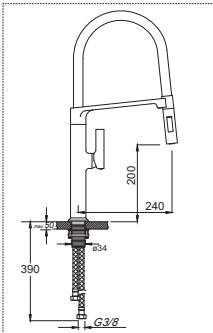

Fiyat : **8.400,00 ₺**

Kod : **675** Koli : 6

Fotoselli Spiralli Eviye Bataryası

Fiyat : **23.500,00 ₺**

Teknik Bilgiler

MUTFAK BATARYALARI SERİSİ

Kod : **930** Koli : 10

Tek Gövde Eviye Bataryası