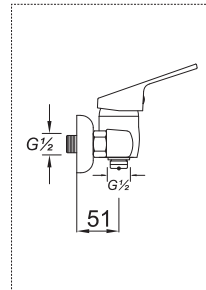

Teknik Bilgiler