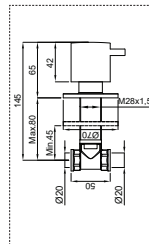

Teknik Bilgiler

220

221

243

ANKASTRE STOP VALFLER

Kod : **114** Koli : 40Beta Ankastr Stop Valf
(20 mm. 1/2")Fiyat : **1.100,00 ₺**Kod : **114S** Koli : 40Beta Ankastr Stop Valf
(20 mm. 1/2")Fiyat : **1.380,00 ₺**Kod : **115** Koli : 40Beta Ankastr Stop Valf
(25 mm. 1/2")Fiyat : **1.100,00 ₺**Kod : **115S** Koli : 40Beta Ankastr Stop Valf
(25 mm. 1/2")Fiyat : **1.380,00 ₺**Kod : **430** Koli : 40Yuvarlak Ankastr
Stop Valf (20 mm. 1/2")Fiyat : **1.100,00 ₺**Kod : **430S** Koli : 40Yuvarlak Ankastr
Stop Valf (20 mm. 1/2")Fiyat : **1.380,00 ₺**Kod : **431** Koli : 40Yuvarlak Ankastr
Stop Valf (25 mm. 1/2")Fiyat : **1.100,00 ₺**Kod : **431S** Koli : 40Yuvarlak Ankastr
Stop Valf (25 mm. 1/2")Fiyat : **1.380,00 ₺**Kod : **432** Koli : 40Kare Ankastr Stop Valf
(20 mm. 1/2")Fiyat : **1.200,00 ₺**Kod : **432S** Koli : 40Kare Ankastr Stop Valf
(20 mm. 1/2")Fiyat : **1.480,00 ₺**Kod : **433** Koli : 40Kare Ankastr Stop Valf
(25 mm. 3/4")Fiyat : **1.200,00 ₺**Kod : **433S** Koli : 40Kare Ankastr Stop Valf
(25 mm. 3/4")Fiyat : **1.480,00 ₺**Kod : **117** Koli : 40Kare Ankastr Stop Valf
(25 mm. 1/2")Fiyat : **950,00 ₺**Kod : **116** Koli : 40Plus Ankastr Stop Valf
(20 mm. 1/2")Fiyat : **950,00 ₺**