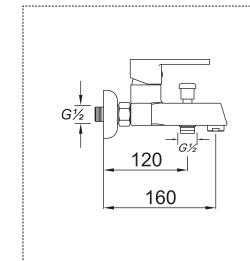

Kod : **487** Ø35 Koli : 10

Tek Gövde Eviye Bataryası

Fiyat : **4.960,00 ₺**

Teknik Bilgiler

ARMANI SERİSİ

Kod : **985** Ø35 Koli : 8

Banyo Bataryası

Fiyat : **6.200,00 ₺**Kod : **986** Ø35 Koli : 10