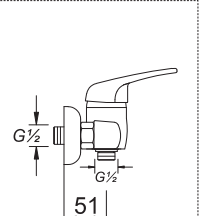

Teknik Bilgiler