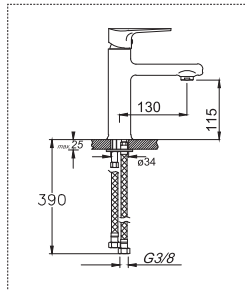

Teknik Bilgiler

Este Serisi, modern tasarımın zarafetini farklı kaplama seçenekleriyle buluşturur. Krom, altın, rose gold ve mat tonlarda sunulan modeller; banyolara ve mutfaklara estetik bir değer katarken, dayanıklı gövde yapısı ve ergonomik detaylarıyla uzun ömürlü kullanım sağlar. İnce işçilik ve dekoratif bütünlük sunan çizgileriyle Este Serisi, yaşam alanlarında prestijli bir atmosfer yaratmak için tasarlanmıştır.