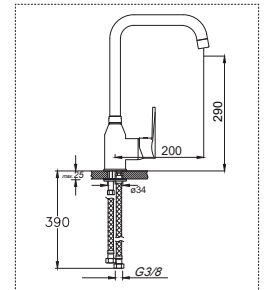

Kod : **650** Ø35 Koli : 8

Banyo Bataryası

Fiyat : **7.200,00 ₺**

Kod : **651** Ø35 Koli : 10

Lavabo Bataryası

Fiyat : **4.650,00 ₺**

Kod : **652** Ø35 Koli : 10

Tek Gövde Eviye Bataryası

Fiyat : **4.750,00 ₺**

Kod : **650SR** Ø35 Koli : 8

Banyo Bataryası

Fiyat : **8.200,00 ₺**

Kod : **651SR** Ø35 Koli : 10

Lavabo Bataryası

Fiyat : **5.650,00 ₺**

Kod : **652SR** Ø35 Koli : 10

Tek Gövde Eviye Bataryası

Fiyat : **5.750,00 ₺**

Nautilus Serisi, modern çizgileri dayanıklı gövde yapısıyla birleştirerek banyo ve mutfaklarda yüksek performans sunar. Krom ve özel kaplama seçenekleri, uzun ömürlü kullanım ve estetik bütünlük sağlar. Siyah-rose gold kombinasyonlu modeller, mekânlara sofistike bir vurgu kazandırırken ergonomik tasarım detayları pratikliği artırır.

Dengeli akış kontrolü, sessiz mekanizma ve kaliteli alaşımlar sayesinde günlük kullanımda konforlu bir deneyim oluşturur. Nautilus Serisi, modern yaşam alanlarına hem şıklık hem de fonksiyonellik katmak üzere geliştirilmiş bir tasarım anlayışını temsil eder.

Teknik Bilgiler