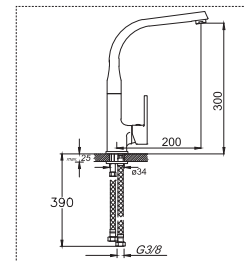

Kod : **487** Ø35 Koli : 10

Tek Gövde Eviye Bataryası

Fiyat : **4.960,00 ₺**

Teknik Bilgiler

ARMANI SERİSİ

Kod : **985** Ø35 Koli : 8

Banyo Bataryası

Fiyat : **6.200,00 ₺**Kod : **986** Ø35 Koli : 10