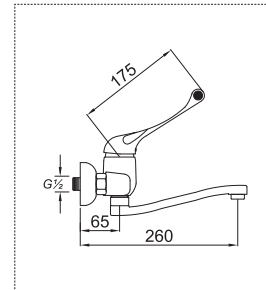

Teknik Bilgiler