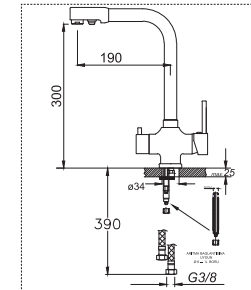

Teknik Bilgiler