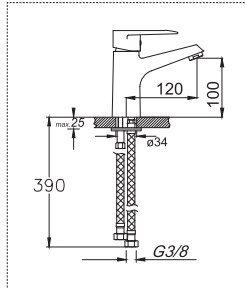

Teknik Bilgiler