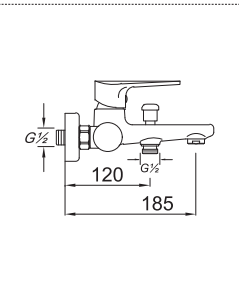

Teknik Bilgiler

Este Serisi, modern tasarımın zarafetini farklı kaplama seçenekleriyle buluşturur. Krom, altın, rose gold ve mat tonlarda sunulan modeller; banyolara ve mutfaklara estetik bir değer katarken, dayanıklı gövde yapısı ve ergonomik detaylarıyla uzun ömürlü kullanım sağlar. İnce işçilik ve dekoratif bütünlük sunan çizgileriyle Este Serisi, yaşam alanlarında prestijli bir atmosfer yaratmak için tasarlanmıştır.