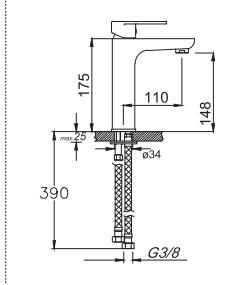

Teknik Bilgiler

Almina Serisi, modern tasarım anlayışını zarif hatlarla birleştirerek banyolar ve mutfaklara sofistike bir görünüm kazandırır. Krom kaplama modeller sadelik ve şıklığı ön plana çıkarırken, siyah-rose gold detaylı seçenekler yaşam alanlarına güçlü bir estetik değer katar. Dayanıklı gövde yapısı, uzun ömürlü kaplama teknolojisi ve ergonomik tasarımıyla Almina Serisi, fonksiyonelliği ve dekoratif bütünlüğü aynı potada buluşturarak premium yaşam alanları için ideal bir tercih sunar.