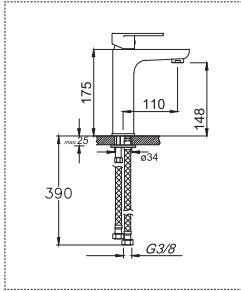

Kod : **367** Ø35 Koli : 10

Tek Gövde Eviye Bataryası

Fiyat : **3.400,00 ₺**

Kod : **368** Ø35 Koli : 10

Tek Gövde Lavabo Bataryası

Fiyat : **3.400,00 ₺**

Teknik Bilgiler

Kod : **366**