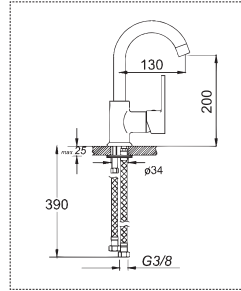

Kod : **367** Ø35 Koli : 10

Tek Gövde Eviye Bataryası

Fiyat : **3.400,00 ₺**

Kod : **368** Ø35 Koli : 10

Tek Gövde Lavabo Bataryası

Fiyat : **3.400,00 ₺**

Teknik Bilgiler

Kod : **366**