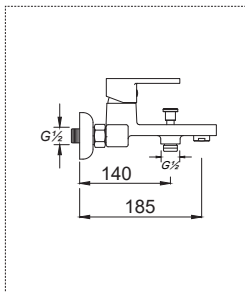

Teknik Bilgiler

Level Serisi, güçlü formu ve dikkat çekici tasarımıyla mutfak ve banyolarda karakterli bir duruş sergiler. Mat siyah, krom, altın ve rose ton seçenekleriyle modern dekorasyonlara uyum sağlayarak estetik bütünlük oluşturur. Dayanıklı gövde yapısı ve uzun ömürlü kaplama teknolojisi, yoğun kullanımlarda dahi ilk günkü görünümünü korur. Ergonomik tasarım detayları kullanım kolaylığı sunarken, dengeli akış kontrolü günlük konforu artırır. Level Serisi, fonksiyonelliği sofistike bir tasarım anlayışıyla bir araya getirir.