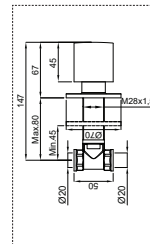

ANKASTRE STOP VALFLER

Kod : **114** Koli : 40

Beta Ankastr Stop Valf
(20 mm. 1/2")

Fiyat : **1.100,00 ₺**

Kod : **114S** Koli : 40

Beta Ankastr Stop Valf
(20 mm. 1/2")

Fiyat : **1.380,00 ₺**

Kod : **115** Koli : 40

Beta Ankastr Stop Valf
(25 mm. 1/2")

Fiyat : **1.100,00 ₺**

Kod : **115S** Koli : 40

Beta Ankastr Stop Valf
(25 mm. 1/2")

Fiyat : **1.380,00 ₺**

Kod : **430** Koli : 40

Yuvarlak Ankastr
Stop Valf (20 mm. 1/2")

Fiyat : **1.100,00 ₺**

Kod : **430S** Koli : 40

Yuvarlak Ankastr
Stop Valf (20 mm. 1/2")

Fiyat : **1.380,00 ₺**

Kod : **431** Koli : 40

Yuvarlak Ankastr
Stop Valf (25 mm. 1/2")

Fiyat : **1.100,00 ₺**

Kod : **431S** Koli : 40

Yuvarlak Ankastr
Stop Valf (25 mm. 1/2")

Fiyat : **1.380,00 ₺**

Kod : **432** Koli : 40

Kare Ankastr Stop Valf
(20 mm. 1/2")

Fiyat : **1.200,00 ₺**

Kod : **432S** Koli : 40

Kare Ankastr Stop Valf
(20 mm. 1/2")

Fiyat : **1.480,00 ₺**

Kod : **433** Koli : 40

Kare Ankastr Stop Valf
(25 mm. 3/4")

Fiyat : **1.200,00 ₺**

Kod : **433S** Koli : 40

Kare Ankastr Stop Valf
(25 mm. 3/4")

Fiyat : **1.480,00 ₺**

Kod : **117** Koli : 40

Kare Ankastr Stop Valf
(25 mm. 1/2")

Fiyat : **950,00 ₺**

Kod : **116** Koli : 40

Plus Ankastr Stop Valf
(20 mm. 1/2")

Fiyat : **950,00 ₺**

114 - 114S

115 - 115S

430 - 430S

431 - 431S

432 - 432S

433 - 433S

116

117

Teknik Bilgiler