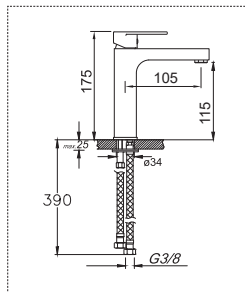

Teknik Bilgiler

Level Serisi, güçlü formu ve dikkat çekici tasarımıyla mutfak ve banyolarda karakterli bir duruş sergiler. Mat siyah, krom, altın ve rose ton seçenekleriyle modern dekorasyonlara uyum sağlayarak estetik bütünlük oluşturur. Dayanıklı gövde yapısı ve uzun ömürlü kaplama teknolojisi, yoğun kullanımlarda dahi ilk günkü görünümünü korur. Ergonomik tasarım detayları kullanım kolaylığı sunarken, dengeli akış kontrolü günlük konforu artırır. Level Serisi, fonksiyonelliği sofistike bir tasarım anlayışıyla bir araya getirir.