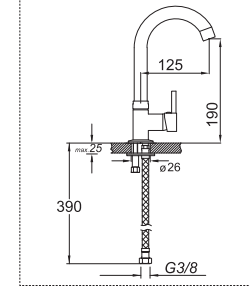

Fiyat : **2.150,00 ₺**Kod : **935** Ø25 Koli : 12

Tek Gövde Lavabo Bataryası

Fiyat : **2.200,00 ₺**

Teknik Bilgiler

MINION SERİSİ

Kod : **774** Ø25 Koli : 25

1/2" Mix Uzun Musluk

Fiyat : **1.440,00 ₺**Kod : **770** Ø25 Koli : 25