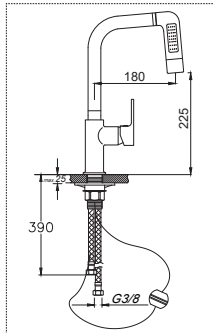

Fiyat : **8.400,00 ₺**

Kod : **675** Koli : 6

Fotoselli Spiralli Eviye Bataryası

Fiyat : **23.500,00 ₺**

Teknik Bilgiler

MUTFAK BATARYALARI SERİSİ

Kod : **930** Koli : 10

Tek Gövde Eviye Bataryası