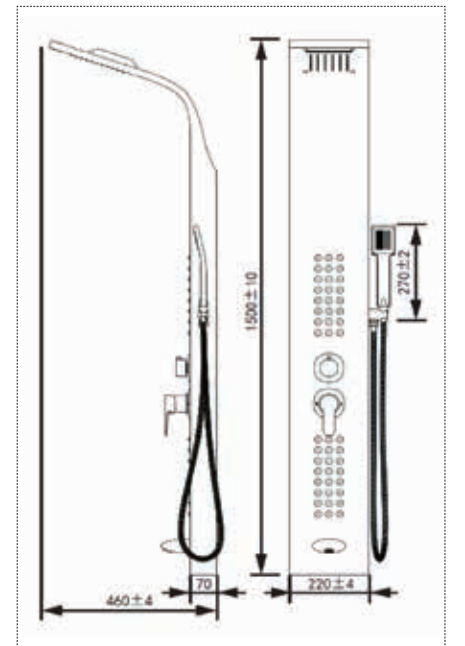

Teknik Bilgiler