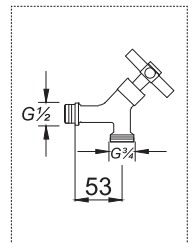

Kod : **880**

Koli : 8

Banyo Bataryası

Fiyat : **6.500,00 ₺**

Kod : **881**

Koli : 10

Sabit Borulu
Lavabo Bataryası

Fiyat : **5.000,00 ₺**

Kod : **882**

Koli : 10

Tek Gövde
Eviye Bataryası

Fiyat : **5.000,00 ₺**

Kod : **885**

Koli : 30

Uzun Musluk

Fiyat : **1.500,00 ₺**

Kod : **886**

Koli : 30

Kısa Musluk

Fiyat : **1.450,00 ₺**

Kod : **887**

Koli : 30

Çamaşır Musluğu

Fiyat : **1.400,00 ₺**

İntegra Serisi, geleneksel musluk estetiğini modern üretim standartlarıyla birleştirerek banyo ve mutfaklarda güvenilir bir kullanım sunar. Klasik "yıldız volan" tasarımı, kolay kavrama ve hassas su ayarı imkanı sağlarken; serinin geniş ürün yelpazesi mekanlarda teknik bir bütünlük oluşturur. Banyo bataryasından çamaşır musluğuna kadar uzanan bu kapsamlı koleksiyon, dayanıklı krom kaplaması sayesinde korozyona karşı yüksek direnç gösterir ve ışıltısını uzun yıllar muhafaza eder.

Teknik Bilgiler

880

881

882

885

886

887