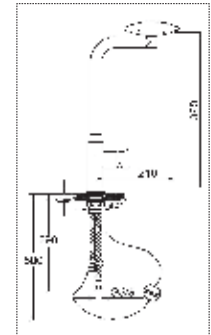

Teknik Bilgiler