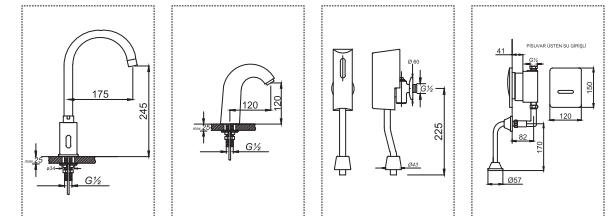

Teknik Bilgiler