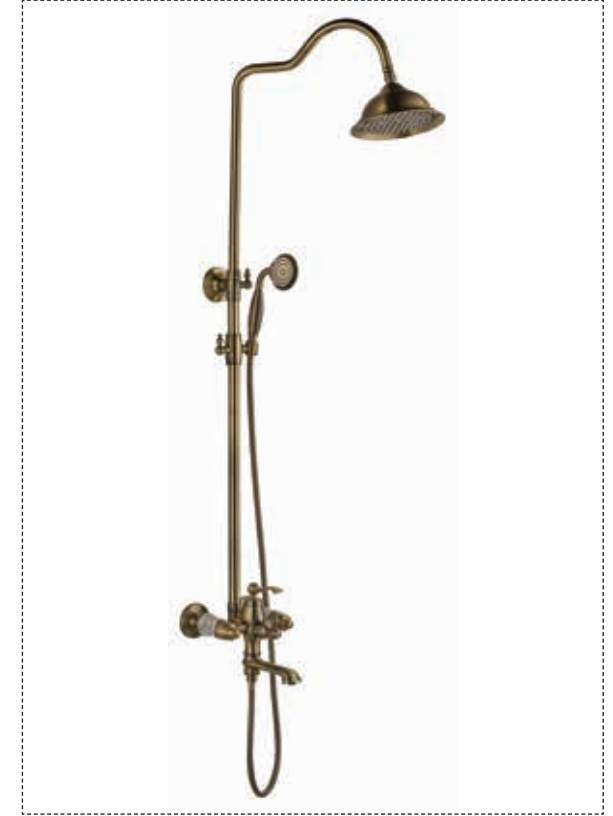

Fiyat : **49.000,00 ₺**Kod : **632S**

Koli : 6

Çanak Lavabo Bataryası

Fiyat : **16.900,00 ₺**Kod : **632ESK**

Koli : 10

Çanak Lavabo Bataryası

Fiyat : **18.200,00 ₺**Kod : **634ESK**

Koli : 6