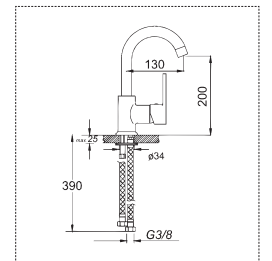

Kod : **487** Ø35 Koli : 10

Tek Gövde Eviye Bataryası

Fiyat : **4.960,00 ₺**

Teknik Bilgiler

ARMANI SERİSİ

Kod : **985** Ø35 Koli : 8

Banyo Bataryası

Fiyat : **6.200,00 ₺**Kod : **986** Ø35 Koli : 10