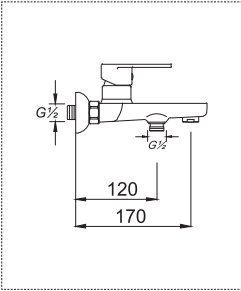

Kod : **367** Ø35 Koli : 10

Tek Gövde Eviye Bataryası

Fiyat : **3.400,00 ₺**

Kod : **368** Ø35 Koli : 10

Tek Gövde Lavabo Bataryası

Fiyat : **3.400,00 ₺**

Teknik Bilgiler

Kod : **366**