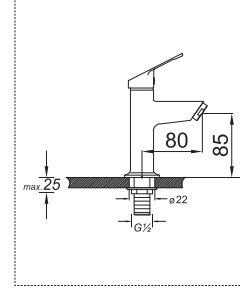

Fiyat : **2.150,00 ₺**Kod : **935** Ø25 Koli : 12

Tek Gövde Lavabo Bataryası

Fiyat : **2.200,00 ₺**

Teknik Bilgiler

MINION SERİSİ

Kod : **774** Ø25 Koli : 25

1/2" Mix Uzun Musluk

Fiyat : **1.440,00 ₺**Kod : **770** Ø25 Koli : 25