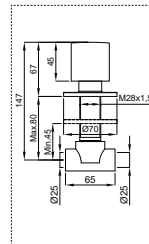

430 - 430S

431 - 431S