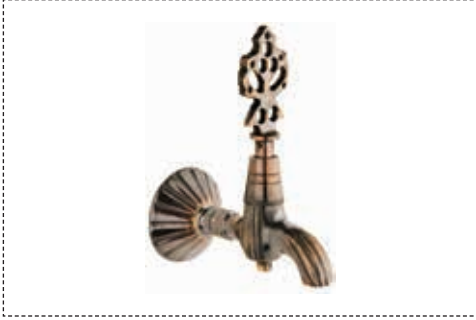

Kod : **623** Koli : 10

Tek Gövde Eviye Bataryası

Fiyat : **9.700,00 ₺**

Kod : **624** Koli : 20

Osmanlı Musluğu

Fiyat : **3.000,00 ₺**

Kod : **199** Koli : 20

Osmanlı Musluğu