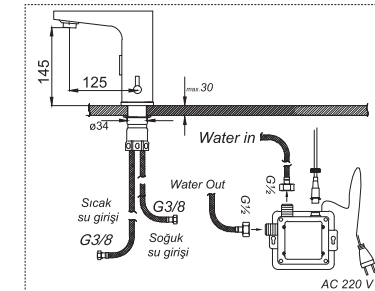

Fiyat : **16.180,00 ₺**

Kod : **963SiA** Koli : 4

Fotoselli Lavabo Bataryası
Çift Girişli

Fiyat : **18.000,00 ₺**

Kod : **964** Koli : 4

Fotoselli Lavabo Bataryası
Tek Girişli

Fiyat : **14.000,00 ₺**

Teknik Bilgiler