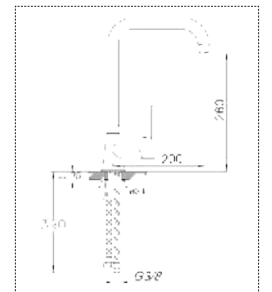

Kod : **660** Ø35 Koli : 8

Banyo Bataryası

Fiyat : **5.900,00 ₺**

Kod : **661** Ø35 Koli : 10

Lavabo Bataryası

Fiyat : **4.400,00 ₺**

Kod : **662** Ø35 Koli : 10

Tek Gövde Eviye Bataryası

Fiyat : **4.200,00 ₺**

Kod : **660SR** Ø35 Koli : 8

Banyo Bataryası

Fiyat : **6.900,00 ₺**

Kod : **662SR** Ø35 Koli : 10

Tek Gövde Eviye Bataryası

Fiyat : **5.200,00 ₺**

Kod : **661SR** Ø35 Koli : 10

Lavabo Bataryası

Fiyat : **5.400,00 ₺**

Avax Serisi, modern çizgilerin yalın estetiğini fonksiyonel detaylarla bir araya getirir. Krom kaplama modeller sade şıklığı öne çıkarırken, siyah-rose gold tasarımlar yaşam alanlarına güçlü ve dikkat çekici bir karakter kazandırır. Dayanıklı gövde yapısı, ergonomik kullanım kolaylığı ve uzun ömürlü kaplama teknolojisi sayesinde, yoğun kullanımlarda bile stabil performans sağlar. Akış kontrolündeki hassasiyet ve pratik kullanım detayları, günlük rutinde konforu artırırken tasarımın bütünsel yapısı banyolar ve mutfaklarda dekoratif bir uyum oluşturur. Avax Serisi, modern yaşam alanlarında hem teknik verimlilik hem de estetik bütünlük arayan kullanıcılar için kapsamlı bir çözüm sunar.

Teknik Bilgiler