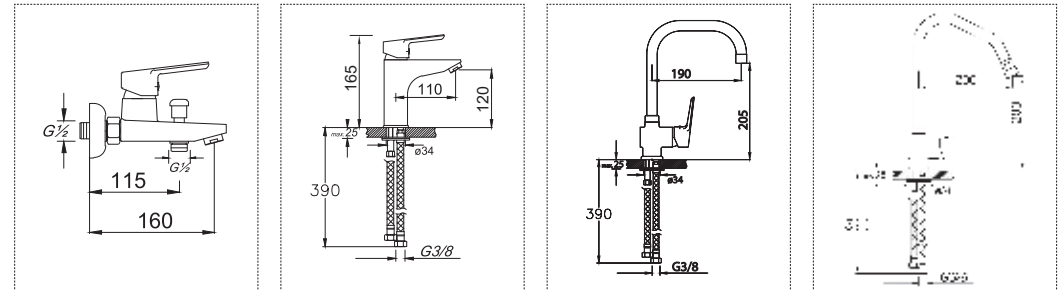

Teknik Bilgiler