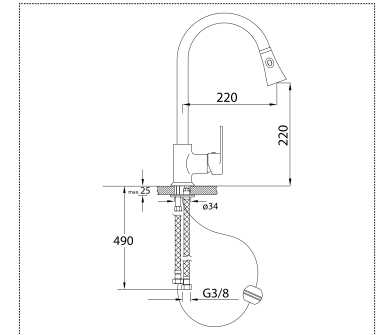

Teknik Bilgiler