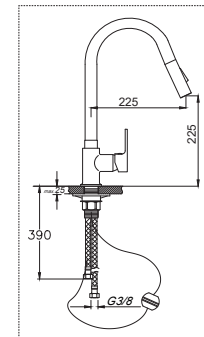

Teknik Bilgiler