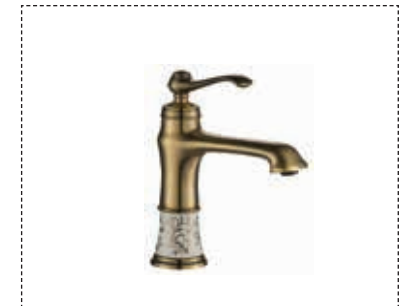

Kod : **631ESK**

Koli : 10

Lavabo Bataryası

Fiyat : **14.500,00 ₺**