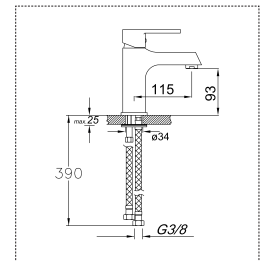

Kod : **487** Ø35 Koli : 10

Tek Gövde Eviye Bataryası

Fiyat : **4.960,00 ₺**

Teknik Bilgiler

ARMANI SERİSİ

Kod : **985** Ø35 Koli : 8

Banyo Bataryası

Fiyat : **6.200,00 ₺**Kod : **986** Ø35 Koli : 10