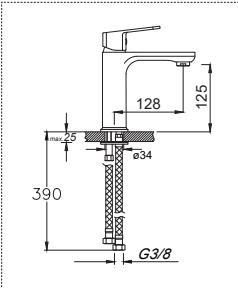

Teknik Bilgiler

Vita Serisi, modern tasarımı fonksiyonel detaylarla birleştirilerek mutfak ve banyolarda estetik ve dengeli bir görünüm sunar. Minimalist çizgileri ve güçlü form yapısıyla hem çağdaş hem zamansız bir stil oluştururken, krom kaplama yüzeyi uzun süre parlaklığını korur. Yüksek kaliteli alaşımlardan üretilen dayanıklı gövdesi, hijyenik ve uzun ömürlü kullanım sağlar. Hassas akış kontrolü su verimliliğini artırırken, sessiz çalışma özelliği ve ergonomik tasarımı günlük kullanım konforunu üst seviyeye taşır.