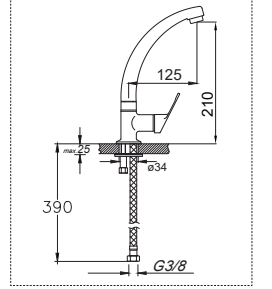

Fiyat : **2.150,00 ₺**Kod : **935** Ø25 Koli : 12

Tek Gövde Lavabo Bataryası

Fiyat : **2.200,00 ₺**

Teknik Bilgiler

MINION SERİSİ

Kod : **774** Ø25 Koli : 25

1/2" Mix Uzun Musluk

Fiyat : **1.440,00 ₺**Kod : **770** Ø25 Koli : 25