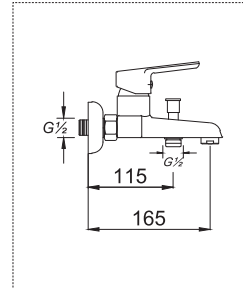

Fiyat : **4.900,00 ₺**Kod : **741** Ø35 Koli : 10

Lavabo Bataryası

Fiyat : **4.700,00 ₺**Kod : **742** Ø35 Koli : 10

Tek Gövde Eviye Bataryası

Fiyat : **3.400,00 ₺**

Teknik Bilgiler

Kod : **830** Ø35 Koli : 8