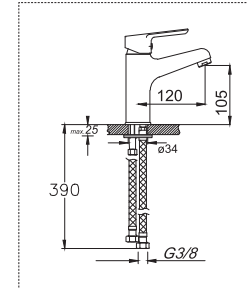

Fiyat : **4.900,00 ₺**Kod : **741** Ø35 Koli : 10

Lavabo Bataryası

Fiyat : **4.700,00 ₺**Kod : **742** Ø35 Koli : 10

Tek Gövde Eviye Bataryası

Fiyat : **3.400,00 ₺**

Teknik Bilgiler

Kod : **830** Ø35 Koli : 8