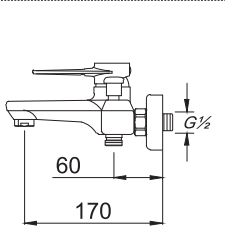

Teknik Bilgiler

Premium Serisi, modern kullanıcı beklentilerini estetik ve dayanıklılıkla birleştiren özel bir armatür koleksiyonudur. Mutfak ve banyo alanlarında uzun yıllar formunu koruyan kaplama teknolojisiyle, kullanım yoğunluğuna karşı yüksek direnç sağlar. Akış kontrolü, sessiz çalışma mekanizması ve ergonomik tasarım bir araya gelerek her yaşam alanında kusursuz bir deneyim sunar.

Gövde yapısında kullanılan yüksek kalite alaşımlar, hem sağlamlık hem de hijyen açısından üstün performans ortaya koyar. Hassas su tasarruf mekanizmasıyla verimliliği artırırken, sade çizgileri sayesinde dekoratif alanlarda modern bir görünüm yaratır.