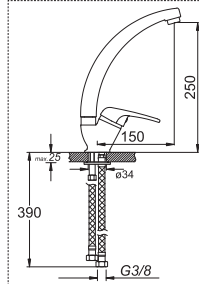

Teknik Bilgiler