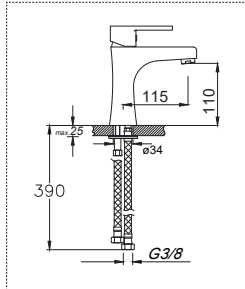

Teknik Bilgiler

Storm Serisi, mutfak, banyo ve lavabo bataryalarında yalın form dili ve dengeli gövde oranlarıyla mekânlarda bütüncül bir tasarım anlayışı sunar. Modern mimariyle uyumlu çizgileri sayesinde farklı kullanım alanlarında ortak bir estetik dil oluşturur. Koleksiyon, farklı dekorasyon stillerine kolayca uyum sağlayarak mekânlarda tutarlı ve rafine bir görünüm elde edilmesine katkı sağlar.

Krom kaplama yüzeyi uzun ömürlü dayanıklılık sağlarken, hassas akış kontrolü ve ergonomik kullanım detayları günlük kullanımda konforu artırır. Sessiz ve stabil çalışma performansı, seriyi hem mutfak hem de banyo alanlarında güvenilir bir çözüme dönüştürür.