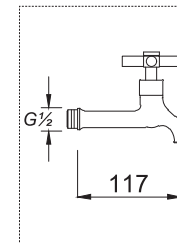

Kod : **880**

Koli : 8

Banyo Bataryası

Fiyat : **6.500,00 ₺**

Kod : **881**

Koli : 10

Sabit Borulu
Lavabo Bataryası

Fiyat : **5.000,00 ₺**

Kod : **882**

Koli : 10

Tek Gövde
Eviye Bataryası

Fiyat : **5.000,00 ₺**

Kod : **885**

Koli : 30

Uzun Musluk

Fiyat : **1.500,00 ₺**

Kod : **886**

Koli : 30

Kısa Musluk

Fiyat : **1.450,00 ₺**

Kod : **887**

Koli : 30

Çamaşır Musluğu

Fiyat : **1.400,00 ₺**

İntegra Serisi, geleneksel musluk estetiğini modern üretim standartlarıyla birleştirerek banyo ve mutfaklarda güvenilir bir kullanım sunar. Klasik "yıldız volan" tasarımı, kolay kavrama ve hassas su ayarı imkanı sağlarken; serinin geniş ürün yelpazesi mekanlarda teknik bir bütünlük oluşturur. Banyo bataryasından çamaşır musluğuna kadar uzanan bu kapsamlı koleksiyon, dayanıklı krom kaplaması sayesinde korozyona karşı yüksek direnç gösterir ve ışıltısını uzun yıllar muhafaza eder.

Teknik Bilgiler

880

881

882

885

886

887