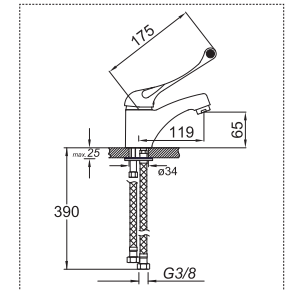

Teknik Bilgiler