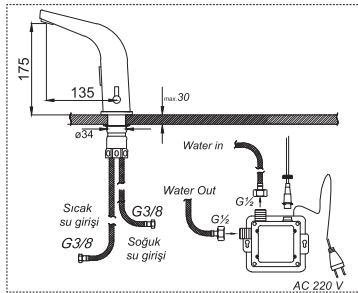

Teknik Bilgiler

Kod : **962**

Koli : 4

Fotoselli Lavabo Bataryası
Tek Girişli

Fiyat : **14.000,00 ₺**