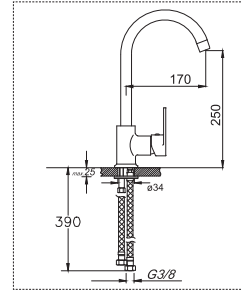

Kod : **367** Ø35 Koli : 10

Tek Gövde Eviye Bataryası

Fiyat : **3.400,00 ₺**

Kod : **368** Ø35 Koli : 10

Tek Gövde Lavabo Bataryası

Fiyat : **3.400,00 ₺**

Teknik Bilgiler

Kod : **366**