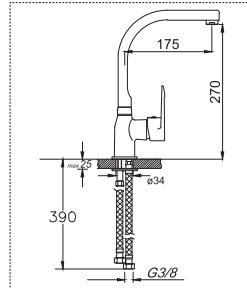

Teknik Bilgiler