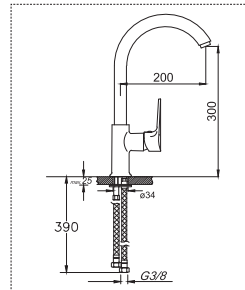

Teknik Bilgiler

Este Serisi, modern tasarımın zarafetini farklı kaplama seçenekleriyle buluşturur. Krom, altın, rose gold ve mat tonlarda sunulan modeller; banyolara ve mutfaklara estetik bir değer katarken, dayanıklı gövde yapısı ve ergonomik detaylarıyla uzun ömürlü kullanım sağlar. İnce işçilik ve dekoratif bütünlük sunan çizgileriyle Este Serisi, yaşam alanlarında prestijli bir atmosfer yaratmak için tasarlanmıştır.