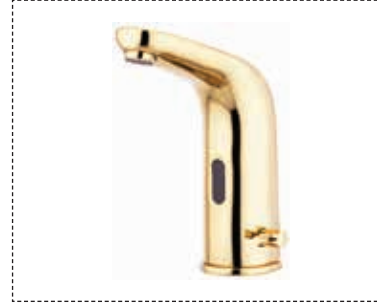

Kod : **961A**

Koli : 4

Fotoselli Lavabo Bataryası
Çift Girişli

Fiyat : **17.800,00 ₺**