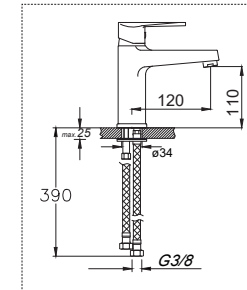

Kod : **650** Ø35 Koli : 8

Banyo Bataryası

Fiyat : **7.200,00 ₺**

Kod : **651** Ø35 Koli : 10

Lavabo Bataryası

Fiyat : **4.650,00 ₺**

Kod : **652** Ø35 Koli : 10

Tek Gövde Eviye Bataryası

Fiyat : **4.750,00 ₺**

Kod : **650SR** Ø35 Koli : 8

Banyo Bataryası

Fiyat : **8.200,00 ₺**

Kod : **651SR** Ø35 Koli : 10

Lavabo Bataryası

Fiyat : **5.650,00 ₺**

Kod : **652SR** Ø35 Koli : 10

Tek Gövde Eviye Bataryası

Fiyat : **5.750,00 ₺**

Nautilus Serisi, modern çizgileri dayanıklı gövde yapısıyla birleştirerek banyo ve mutfaklarda yüksek performans sunar. Krom ve özel kaplama seçenekleri, uzun ömürlü kullanım ve estetik bütünlük sağlar. Siyah-rose gold kombinasyonlu modeller, mekânlara sofistike bir vurgu kazandırırken ergonomik tasarım detayları pratikliği artırır.

Dengeli akış kontrolü, sessiz mekanizma ve kaliteli alaşımlar sayesinde günlük kullanımda konforlu bir deneyim oluşturur. Nautilus Serisi, modern yaşam alanlarına hem şıklık hem de fonksiyonellik katmak üzere geliştirilmiş bir tasarım anlayışını temsil eder.

Teknik Bilgiler