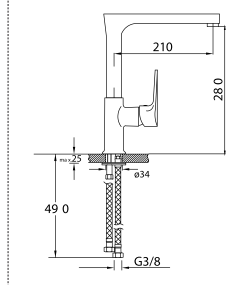

Teknik Bilgiler

Almina Serisi, modern tasarım anlayışını zarif hatlarla birleştirerek banyolar ve mutfaklara sofistike bir görünüm kazandırır. Krom kaplama modeller sadelik ve şıklığı ön plana çıkarırken, siyah-rose gold detaylı seçenekler yaşam alanlarına güçlü bir estetik değer katar. Dayanıklı gövde yapısı, uzun ömürlü kaplama teknolojisi ve ergonomik tasarımıyla Almina Serisi, fonksiyonelliği ve dekoratif bütünlüğü aynı potada buluşturarak premium yaşam alanları için ideal bir tercih sunar.