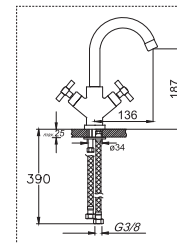

Kod : **880**

Koli : 8

Banyo Bataryası

Fiyat : **6.500,00 ₺**

Kod : **881**

Koli : 10

Sabit Borulu
Lavabo Bataryası

Fiyat : **5.000,00 ₺**

Kod : **882**

Koli : 10

Tek Gövde
Eviye Bataryası

Fiyat : **5.000,00 ₺**

Kod : **885**

Koli : 30

Uzun Musluk

Fiyat : **1.500,00 ₺**

Kod : **886**

Koli : 30

Kısa Musluk

Fiyat : **1.450,00 ₺**

Kod : **887**

Koli : 30

Çamaşır Musluğu

Fiyat : **1.400,00 ₺**

İntegra Serisi, geleneksel musluk estetiğini modern üretim standartlarıyla birleştirerek banyo ve mutfaklarda güvenilir bir kullanım sunar. Klasik "yıldız volan" tasarımı, kolay kavrama ve hassas su ayarı imkanı sağlarken; serinin geniş ürün yelpazesi mekanlarda teknik bir bütünlük oluşturur. Banyo bataryasından çamaşır musluğuna kadar uzanan bu kapsamlı koleksiyon, dayanıklı krom kaplaması sayesinde korozyona karşı yüksek direnç gösterir ve ışıltısını uzun yıllar muhafaza eder.

Teknik Bilgiler

880

881

882

885

886

887