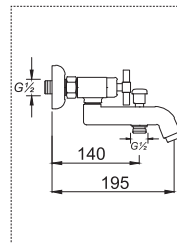

Kod : **880**

Koli : 8

Banyo Bataryası

Fiyat : **6.500,00 ₺**

Kod : **881**

Koli : 10

Sabit Borulu
Lavabo Bataryası

Fiyat : **5.000,00 ₺**

Kod : **882**

Koli : 10

Tek Gövde
Eviye Bataryası

Fiyat : **5.000,00 ₺**

Kod : **885**

Koli : 30

Uzun Musluk

Fiyat : **1.500,00 ₺**

Kod : **886**

Koli : 30

Kısa Musluk

Fiyat : **1.450,00 ₺**

Kod : **887**

Koli : 30

Çamaşır Musluğu

Fiyat : **1.400,00 ₺**

İntegra Serisi, geleneksel musluk estetiğini modern üretim standartlarıyla birleştirerek banyo ve mutfaklarda güvenilir bir kullanım sunar. Klasik "yıldız volan" tasarımı, kolay kavrama ve hassas su ayarı imkanı sağlarken; serinin geniş ürün yelpazesi mekanlarda teknik bir bütünlük oluşturur. Banyo bataryasından çamaşır musluğuna kadar uzanan bu kapsamlı koleksiyon, dayanıklı krom kaplaması sayesinde korozyona karşı yüksek direnç gösterir ve ışıltısını uzun yıllar muhafaza eder.

Teknik Bilgiler

880

881

882

885

886

887