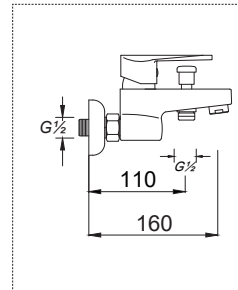

Kod : **650** Ø35 Koli : 8

Banyo Bataryası

Fiyat : **7.200,00 ₺**

Kod : **651** Ø35 Koli : 10

Lavabo Bataryası

Fiyat : **4.650,00 ₺**

Kod : **652** Ø35 Koli : 10

Tek Gövde Eviye Bataryası

Fiyat : **4.750,00 ₺**

Kod : **650SR** Ø35 Koli : 8

Banyo Bataryası

Fiyat : **8.200,00 ₺**

Kod : **651SR** Ø35 Koli : 10

Lavabo Bataryası

Fiyat : **5.650,00 ₺**

Kod : **652SR** Ø35 Koli : 10

Tek Gövde Eviye Bataryası

Fiyat : **5.750,00 ₺**

Nautilus Serisi, modern çizgileri dayanıklı gövde yapısıyla birleştirerek banyo ve mutfaklarda yüksek performans sunar. Krom ve özel kaplama seçenekleri, uzun ömürlü kullanım ve estetik bütünlük sağlar. Siyah-rose gold kombinasyonlu modeller, mekânlara sofistike bir vurgu kazandırırken ergonomik tasarım detayları pratikliği artırır.

Dengeli akış kontrolü, sessiz mekanizma ve kaliteli alaşımlar sayesinde günlük kullanımda konforlu bir deneyim oluşturur. Nautilus Serisi, modern yaşam alanlarına hem şıklık hem de fonksiyonellik katmak üzere geliştirilmiş bir tasarım anlayışını temsil eder.

Teknik Bilgiler