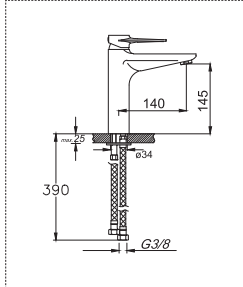

Teknik Bilgiler

Premium Serisi, modern kullanıcı beklentilerini estetik ve dayanıklılıkla birleştiren özel bir armatür koleksiyonudur. Mutfak ve banyo alanlarında uzun yıllar formunu koruyan kaplama teknolojisiyle, kullanım yoğunluğuna karşı yüksek direnç sağlar. Akış kontrolü, sessiz çalışma mekanizması ve ergonomik tasarım bir araya gelerek her yaşam alanında kusursuz bir deneyim sunar.

Gövde yapısında kullanılan yüksek kalite alaşımlar, hem sağlamlık hem de hijyen açısından üstün performans ortaya koyar. Hassas su tasarruf mekanizmasıyla verimliliği artırırken, sade çizgileri sayesinde dekoratif alanlarda modern bir görünüm yaratır.