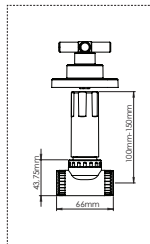

117

Teknik Bilgiler