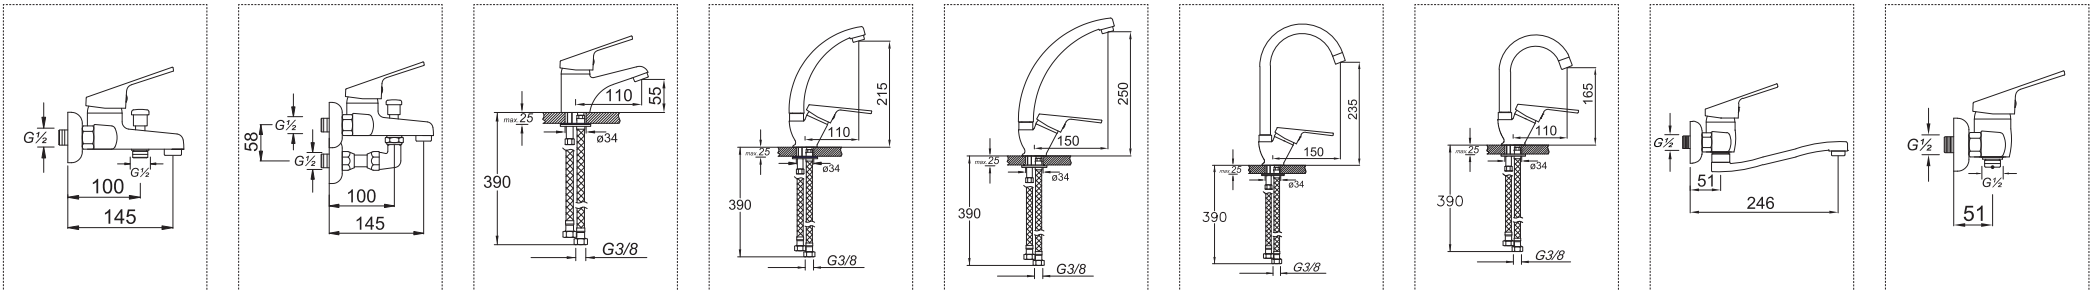

Teknik Bilgiler