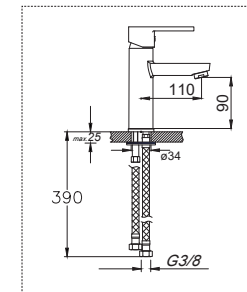

Kod : **660** Ø35 Koli : 8

Banyo Bataryası

Fiyat : **5.900,00 ₺**

Kod : **661** Ø35 Koli : 10

Lavabo Bataryası

Fiyat : **4.400,00 ₺**

Kod : **662** Ø35 Koli : 10

Tek Gövde Eviye Bataryası

Fiyat : **4.200,00 ₺**

Kod : **660SR** Ø35 Koli : 8

Banyo Bataryası

Fiyat : **6.900,00 ₺**

Kod : **662SR** Ø35 Koli : 10

Tek Gövde Eviye Bataryası

Fiyat : **5.200,00 ₺**

Kod : **661SR** Ø35 Koli : 10

Lavabo Bataryası

Fiyat : **5.400,00 ₺**

Avax Serisi, modern çizgilerin yalın estetiğini fonksiyonel detaylarla bir araya getirir. Krom kaplama modeller sade şıklığı öne çıkarırken, siyah-rose gold tasarımlar yaşam alanlarına güçlü ve dikkat çekici bir karakter kazandırır. Dayanıklı gövde yapısı, ergonomik kullanım kolaylığı ve uzun ömürlü kaplama teknolojisi sayesinde, yoğun kullanımlarda bile stabil performans sağlar. Akış kontrolündeki hassasiyet ve pratik kullanım detayları, günlük rutinde konforu artırırken tasarımın bütünsel yapısı banyolar ve mutfaklarda dekoratif bir uyum oluşturur. Avax Serisi, modern yaşam alanlarında hem teknik verimlilik hem de estetik bütünlük arayan kullanıcılar için kapsamlı bir çözüm sunar.

Teknik Bilgiler