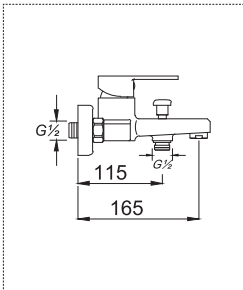

Fiyat : **8.700,00 ₺**

Kod : **571SiA** Ø35 Koli : 10

Lavabo Bataryası

Fiyat : **8.300,00 ₺**

Kod : **576SiA** Ø35 Koli : 6

Tek Gövde Eviye Bataryası

Fiyat : **7.020,00 ₺**

Teknik Bilgiler