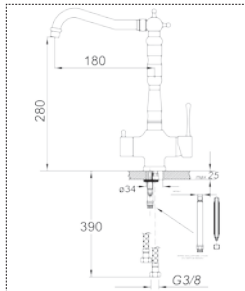

Koli : 6

Rustik Arıtma Tek Gövde Eviye Bataryası

Fiyat : **10.400,00 ₺**Kod : **378B**

Koli : 6

Rustik Arıtma Tek Gövde Eviye Bataryası

Fiyat : **10.400,00 ₺**

Teknik Bilgiler

Arıtma Serisi, modern mutfakların dinamik yapısına uyum sağlayan minimalist hatları ve yenilikçi çift çıkışlı yapısıyla öne çıkar. Ayrı bir arıtma musluğuna ihtiyaç duymadan, tek bir armatür üzerinden sağlıklı içme suyuna erişim sağlayan bu seri, ergonomik yapısıyla kullanım pratikliğini artırır. Geniş renk yelpazesi ve farklı yüzey bitişleri, modern mutfak tasarımlarıyla kusursuz bir görsel uyum yakalarken; darbeler ve yoğun kullanıma karşı yüksek direnç gösterir.