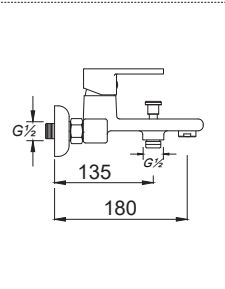

Teknik Bilgiler

Storm Serisi, mutfak, banyo ve lavabo bataryalarında yalın form dili ve dengeli gövde oranlarıyla mekânlarda bütüncül bir tasarım anlayışı sunar. Modern mimariyle uyumlu çizgileri sayesinde farklı kullanım alanlarında ortak bir estetik dil oluşturur. Koleksiyon, farklı dekorasyon stillerine kolayca uyum sağlayarak mekânlarda tutarlı ve rafine bir görünüm elde edilmesine katkı sağlar.

Krom kaplama yüzeyi uzun ömürlü dayanıklılık sağlarken, hassas akış kontrolü ve ergonomik kullanım detayları günlük kullanımda konforu artırır. Sessiz ve stabil çalışma performansı, seriyi hem mutfak hem de banyo alanlarında güvenilir bir çözüme dönüştürür.