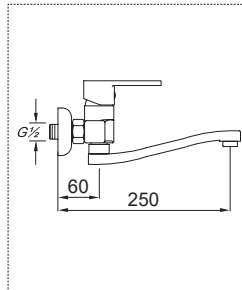

Fiyat : **8.700,00 ₺**

Kod : **571SiA** Ø35 Koli : 10

Lavabo Bataryası

Fiyat : **8.300,00 ₺**

Kod : **576SiA** Ø35 Koli : 6

Tek Gövde Eviye Bataryası

Fiyat : **7.020,00 ₺**

Teknik Bilgiler