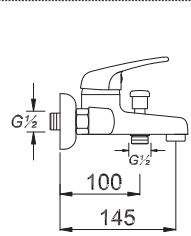

Teknik Bilgiler