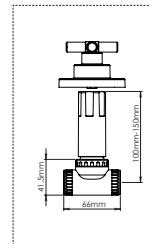

433 - 433S

116