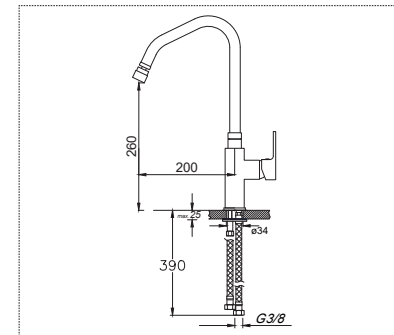

Teknik Bilgiler