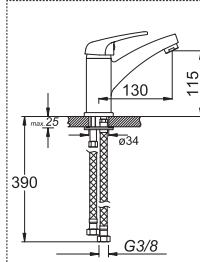

Teknik Bilgiler