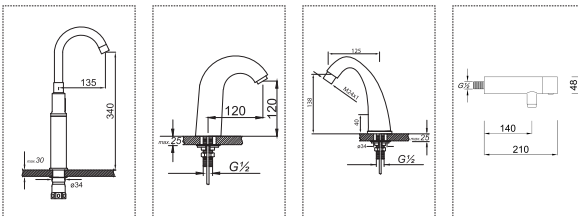

Fiyat : **11.000,00 ₺**

Kod : **965** Koli : 4

Fotoselli Lavabo Bataryası
Tek Girişli

Fiyat : **11.500,00 ₺**

Kod : **959** Koli : 4

Fotoselli Pisuvan - Sıva Üstü

Fiyat : **14.000,00 ₺**

Teknik Bilgiler