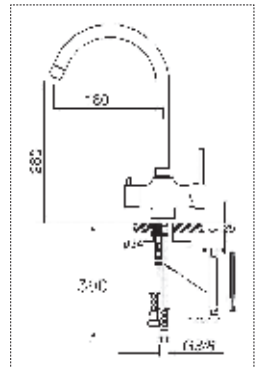

Baston Arıtma Tek Gövde
Eviye Bataryası

Fiyat : **8.300,00 ₺**

Kod : **670S** Koli : 6

Baston Arıtma Tek Gövde
Eviye Bataryası

Fiyat : **8.300,00 ₺**

Teknik Bilgiler

MUTFAK BATARYALARI SERİSİ

Kod : **378SİA**