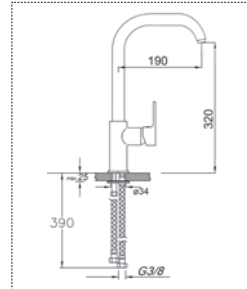

Teknik Bilgiler

Storm Serisi, mutfak, banyo ve lavabo bataryalarında yalın form dili ve dengeli gövde oranlarıyla mekânlarda bütüncül bir tasarım anlayışı sunar. Modern mimariyle uyumlu çizgileri sayesinde farklı kullanım alanlarında ortak bir estetik dil oluşturur. Koleksiyon, farklı dekorasyon stillerine kolayca uyum sağlayarak mekânlarda tutarlı ve rafine bir görünüm elde edilmesine katkı sağlar.

Krom kaplama yüzeyi uzun ömürlü dayanıklılık sağlarken, hassas akış kontrolü ve ergonomik kullanım detayları günlük kullanımda konforu artırır. Sessiz ve stabil çalışma performansı, seriyi hem mutfak hem de banyo alanlarında güvenilir bir çözüme dönüştürür.