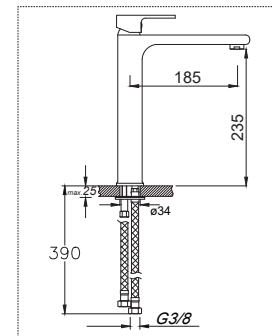

Kod : **579iNX** Koli : 6

Pera Çanak Lavabo
Bataryası

Fiyat : **12.550,00 ₺**

Kod : **579SiA** Koli : 6

Pera Çanak Lavabo Bataryası

Fiyat : **12.300,00 ₺**

Teknik Bilgiler

VOLGA SERİSİ