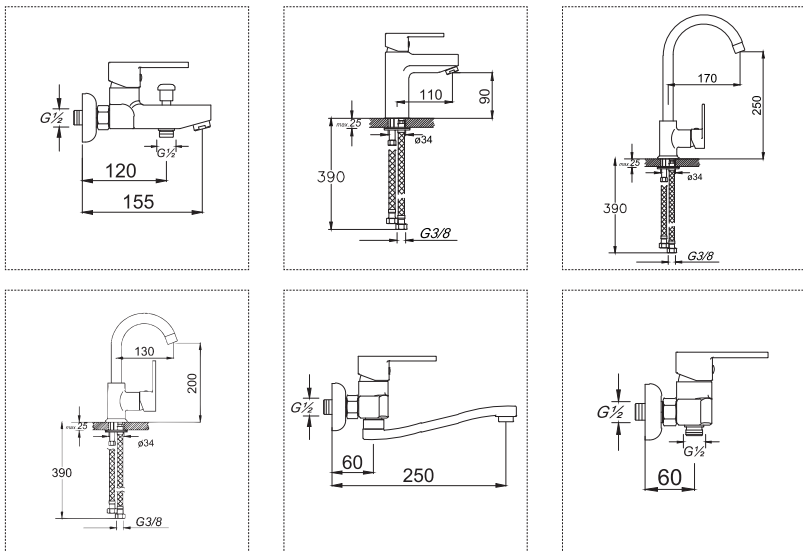

Kod : **848B** Ø35 Koli : 6

Tek Gövde Eviye Bataryası

Fiyat : **5.260,00 ₺**

MİNA SERİSİ

Kod : **387** Ø35 Koli : 6

Tek Gövde Eviye Bataryası

Fiyat : **3.900,00 ₺**

Teknik Bilgiler