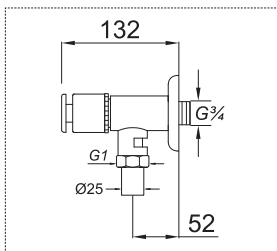

Teknik Bilgiler

220