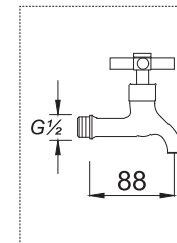

Kod : **880**

Koli : 8

Banyo Bataryası

Fiyat : **6.500,00 ₺**

Kod : **881**

Koli : 10

Sabit Borulu
Lavabo Bataryası

Fiyat : **5.000,00 ₺**

Kod : **882**

Koli : 10

Tek Gövde
Eviye Bataryası

Fiyat : **5.000,00 ₺**

Kod : **885**

Koli : 30

Uzun Musluk

Fiyat : **1.500,00 ₺**

Kod : **886**

Koli : 30

Kısa Musluk

Fiyat : **1.450,00 ₺**

Kod : **887**

Koli : 30

Çamaşır Musluğu

Fiyat : **1.400,00 ₺**

İntegra Serisi, geleneksel musluk estetiğini modern üretim standartlarıyla birleştirerek banyo ve mutfaklarda güvenilir bir kullanım sunar. Klasik "yıldız volan" tasarımı, kolay kavrama ve hassas su ayarı imkanı sağlarken; serinin geniş ürün yelpazesi mekanlarda teknik bir bütünlük oluşturur. Banyo bataryasından çamaşır musluğuna kadar uzanan bu kapsamlı koleksiyon, dayanıklı krom kaplaması sayesinde korozyona karşı yüksek direnç gösterir ve ışıltısını uzun yıllar muhafaza eder.

Teknik Bilgiler

880

881

882

885

886

887