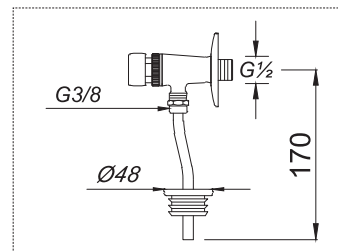

Teknik Bilgiler

220

221

243

ANKASTRE STOP VALFLER

Kod : **114** Koli : 40Beta Ankastr Stop Valf
(20 mm. 1/2")Fiyat : **1.100,00 ₺**Kod : **114S** Koli : 40Beta Ankastr Stop Valf
(20 mm. 1/2")Fiyat : **1.380,00 ₺**Kod : **115** Koli : 40Beta Ankastr Stop Valf
(25 mm. 1/2")Fiyat : **1.100,00 ₺**Kod : **115S** Koli : 40Beta Ankastr Stop Valf
(25 mm. 1/2")Fiyat : **1.380,00 ₺**Kod : **430** Koli : 40Yuvarlak Ankastr
Stop Valf (20 mm. 1/2")Fiyat : **1.100,00 ₺**Kod : **430S** Koli : 40Yuvarlak Ankastr
Stop Valf (20 mm. 1/2")Fiyat : **1.380,00 ₺**Kod : **431** Koli : 40Yuvarlak Ankastr
Stop Valf (25 mm. 1/2")Fiyat : **1.100,00 ₺**Kod : **431S** Koli : 40Yuvarlak Ankastr
Stop Valf (25 mm. 1/2")Fiyat : **1.380,00 ₺**Kod : **432** Koli : 40Kare Ankastr Stop Valf
(20 mm. 1/2")Fiyat : **1.200,00 ₺**Kod : **432S** Koli : 40Kare Ankastr Stop Valf
(20 mm. 1/2")Fiyat : **1.480,00 ₺**Kod : **433** Koli : 40Kare Ankastr Stop Valf
(25 mm. 3/4")Fiyat : **1.200,00 ₺**Kod : **433S** Koli : 40Kare Ankastr Stop Valf
(25 mm. 3/4")Fiyat : **1.480,00 ₺**Kod : **117** Koli : 40Kare Ankastr Stop Valf
(25 mm. 1/2")Fiyat : **950,00 ₺**Kod : **116** Koli : 40Plus Ankastr Stop Valf
(20 mm. 1/2")Fiyat : **950,00 ₺**