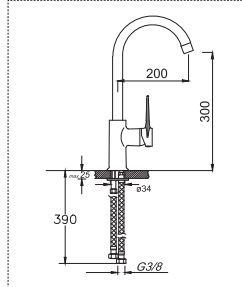

Teknik Bilgiler

Premium Serisi, modern kullanıcı beklentilerini estetik ve dayanıklılıkla birleştiren özel bir armatür koleksiyonudur. Mutfak ve banyo alanlarında uzun yıllar formunu koruyan kaplama teknolojisiyle, kullanım yoğunluğuna karşı yüksek direnç sağlar. Akış kontrolü, sessiz çalışma mekanizması ve ergonomik tasarım bir araya gelerek her yaşam alanında kusursuz bir deneyim sunar.

Gövde yapısında kullanılan yüksek kalite alaşımlar, hem sağlamlık hem de hijyen açısından üstün performans ortaya koyar. Hassas su tasarruf mekanizmasıyla verimliliği artırırken, sade çizgileri sayesinde dekoratif alanlarda modern bir görünüm yaratır.