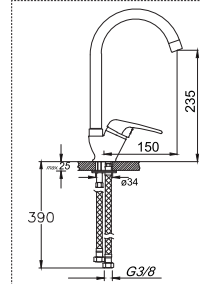

Teknik Bilgiler