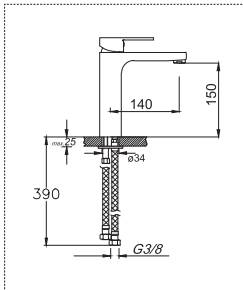

Fiyat : **8.700,00 ₺**

Kod : **571SiA** Ø35 Koli : 10

Lavabo Bataryası

Fiyat : **8.300,00 ₺**

Kod : **576SiA** Ø35 Koli : 6

Tek Gövde Eviye Bataryası

Fiyat : **7.020,00 ₺**

Teknik Bilgiler