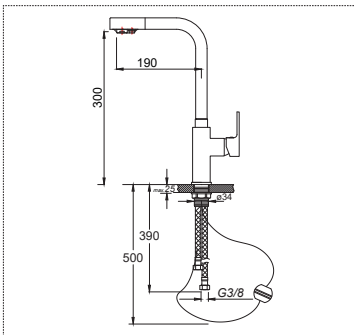

Teknik Bilgiler

Kod : **672B** Koli : 6

Can Spiralli Eviye Bataryası

Fiyat : **8.400,00 ₺**