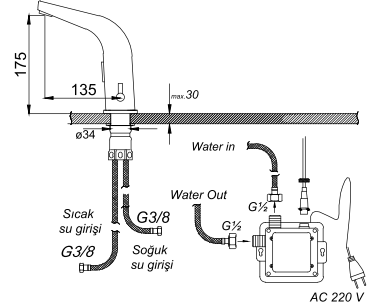

Kod / Code 962

Fotoselli Lavabo Bataryası (Tek Girişli)

Automatic Sensor Lavatory Faucet (Single Hole)

TS EN 15091

2.000,00 ₺

Automatic Sensor Fotosel

Battery Pili

Electric Elektrikli