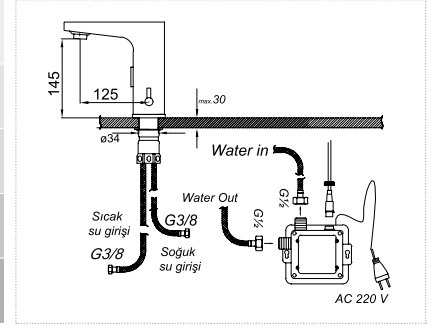

Beyaz / White

2.535,00 ₺

Kod / Code 963

Fotoselli Lavabo Bataryası (Çift Girişli)

Automatic Sensor Lavatory Faucet

TS EN 15091

2.390,00 ₺

Kod / Code 964