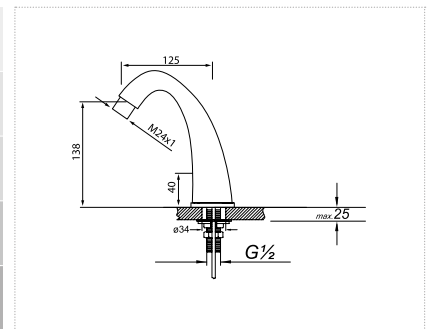

Automatic Sensor Lavatory Faucet (Single Hole)

TS EN 15091

1.670,00 ₺

Automatic Sensor
Fotosel

Battery
Pili

Electric
Elektrikli

Kod / Code 966

Fotoselli Çanak Lavabo Bataryası
(Tek Girişli)