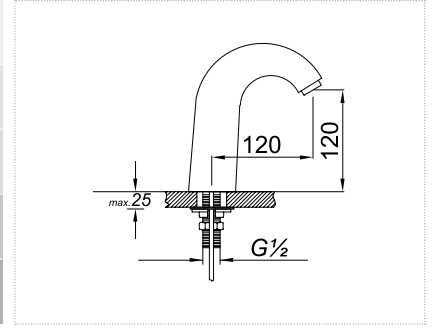

Automatic Sensor Lavatory Faucet (Single Hole)

TS EN 15091

1.950,00 ₺

Automatic Sensor
Fotosel

Battery
Pili

Electric
Elektrikli

Kod / Code 956

**Fotoselli Lavabo Bataryası
(Altta Çift Girişli)**