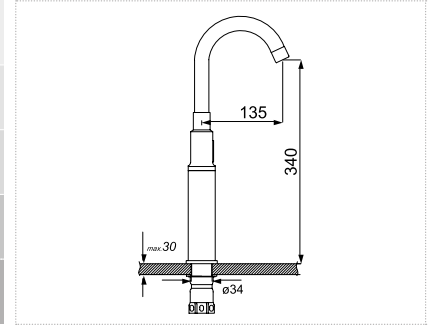

Automatic Sensor Tall Body Lavatory Faucet
(Single Hole)

TS EN 15091

1.890,00 ₺

Automatic Sensor
Fotosel

Battery
Pili

Electric
Elektrikli

YENİ

Kod / Code 958