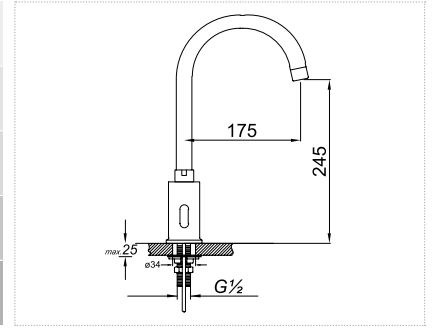

Automatic Sensor Lavatory Faucet (Single Hole)

TS EN 15091

1.750,00 ₺

Automatic Sensor
Fotosel

Battery
Pili

Electric
Elektrikli

Kod / Code 965

Fotoselli Lavabo Bataryası (Tek Girişli)