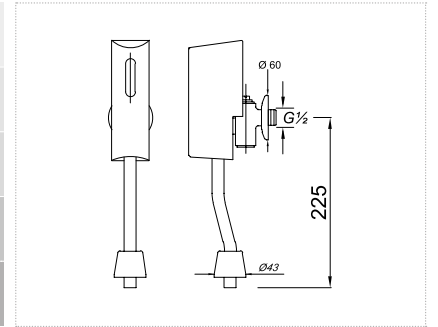

Automatic Sensor Urinal Faucet

TS EN 15091

1.670,00 ₺

Automatic Sensor
Fotosel

Battery
Pili

Kod / Code 960

Fotoselli Pisuar Sıva Altı Bataryası

Automatic Sensor Concealed Flusher