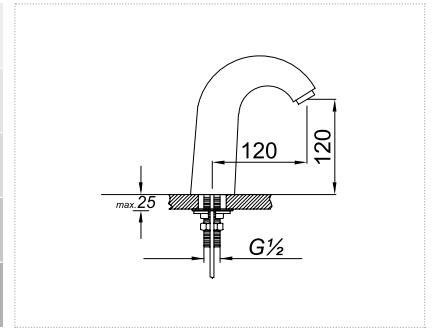

Automatic Sensor Lavatory Faucet

TS EN 15091

2.170,00 ₺

Automatic Sensor
Fotosel

Battery
Pili

Electric
Elektrikli

Kod / Code 957

Fotoselli Lavabo Bataryası (Tek Girişli)