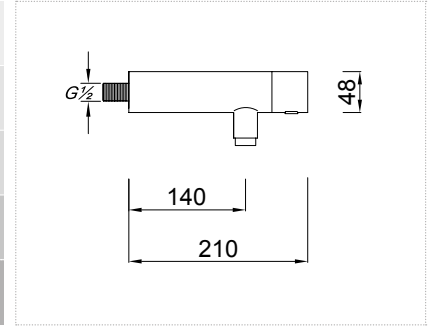

Fotoselli Ankastr Lavabo Bataryası

Automatic Sensor Lavatory Concealed Faucet

TS EN 15091

2.110,00 ₺

Automatic Sensor
Fotosel

Battery
Pili

Kod / Code 959

Fotoselli Pisuar Sıva Üstü Bataryası