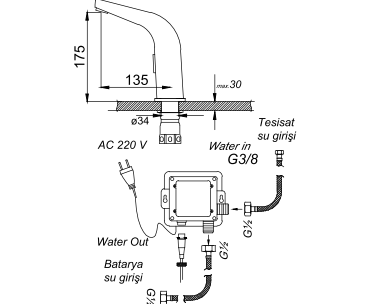

Kod / Code 962

Fotoselli Lavabo Bataryası (Tek Girişli)

Automatic Sensor Lavatory Faucet (Single Hole)

TS EN 15091

2.000,00 ₺

Automatic Sensor Fotosel

Battery Pili

Electric Elektrikli