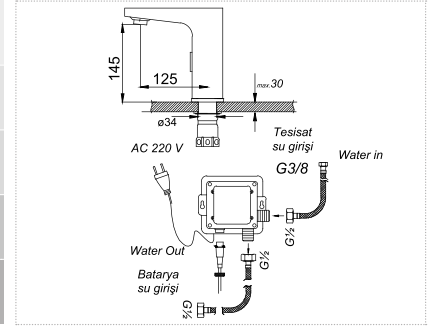

Kod / Code 963ESK

Eskitme / Antique

2.950,00 ₺